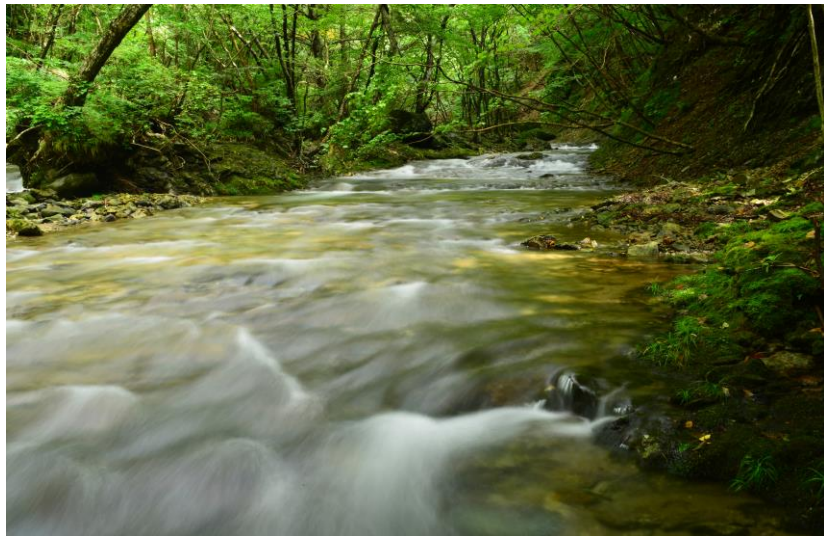

何もないかも知れ
ないけれど
ここにしかないも
のがある

西荒川
撮影場所：塩谷町

Photograph : Minoru Sekiya

塩谷町民は山人・
川人として自然と
共生していくこと
を宣言します

山人
Yamato

川人
kawato

塩谷人
Shioyabito