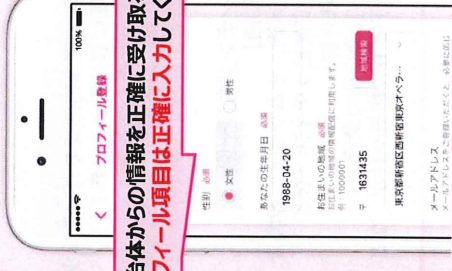

Android をご利用の方

GET IT ON Google Play

※ 母子モは外国語でのご利用も可能！ 英語・中国語・スペイン語など10ヶ国語に対応しています。／  
 ※ 本サービスは Google 社のウェブサイトをツールを使用しています。Google 翻訳サービスをご利用の際は、Google の利用規約をご確認ください。

Web版はこちら /

URL <https://www.mchh.jp>

アプリをご利用いただけない環境の方々向けに Web版もご用意しております。  
 ※Web版はパソコンからでもお使いいただけます。

## STEP 2 ユーザー登録をする

1 アプリを開こう！

【アカウント新規登録】から設定を始めてください

2 アカウント連携 or メール登録をしよう！

お手持ちのID、もしくはメールアドレス(※)を選択してください

3 あなたのプロフィールを登録しよう！

自治体からの情報を正確に受け取るため、プロフィール項目は正確に入力してください。

お住まいの地域の郵便番号を登録してください  
 地域の育児情報を受け取ることができません

4 お子さまの情報を登録しよう！

複数のお子さまの登録可能

胎児やお子さまの情報を登録すると、成長に合った情報がお知らせされます

※ Apple および Apple ロゴは米国その他の国で登録された Apple Inc. の商標です。App Store は、Apple Inc. のサービスマークです。Google Play および Google Play ロゴは Google LLC の商標です。

(※) 「メールアドレスでログイン」で登録メールアドレスが届かない場合、迷惑メール対策等で、ドメイン指定受信を設定されている可能性がある場合がございます。お手数をおかけいたしますが、以下のドメインを受信できるように設定してください。@verificationemail.com