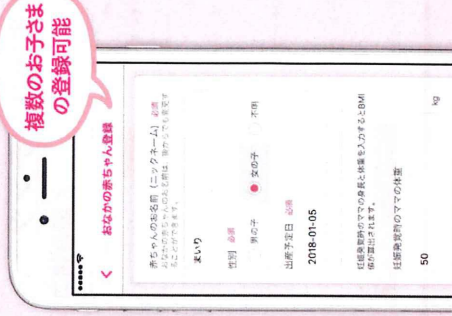

Android をご利用の方

GET IT ON Google Play

※ 母子モは外国語でのご利用も可能！ 英語・中国語・スペイン語など10ヶ国語に対応しています。／  
 ※ 本サービスは Google 社のウェブサイトをツールを使用しています。Google 翻訳サービスをご利用の際は、Google の利用規約をご確認ください。

Web版はこちら /

URL <https://www.mchh.jp>

アプリをご利用いただけない環境の方々向けに Web版もご用意しております。  
 ※Web版はパソコンからでもお使いいただけます。

## STEP 2 ユーザー登録をする

1 アプリを開こう！

【アカウント新規登録】から設定を始めてください

2 アカウント連携 or メール登録をしよう！

お手持ちのID、もしくはメールアドレス(※)を選択してください

3 あなたのプロフィールを登録しよう！

自治体からの情報を正確に受け取るため、プロフィール項目は正確に入力してください。

お住まいの地域の郵便番号を登録してください  
 地域の育児情報を受け取ることができません

4 お子さまの情報を登録しよう！

複数のお子さまの登録可能

胎児やお子さまの情報を登録すると、成長に合った情報がお知らせされます

※ Apple および Apple ロゴは米国その他の国で登録された Apple Inc. の商標です。App Store は、Apple Inc. のサービスマークです。Google Play および Google Play ロゴは Google LLC の商標です。

(※) 「メールアドレスでログイン」で登録メールアドレスが届かない場合、迷惑メール対策等で、ドメイン指定受信を設定されている可能性がある場合がございます。お手数をおかけいたしますが、以下のドメインを受信できるように設定してください。@verificationemail.com