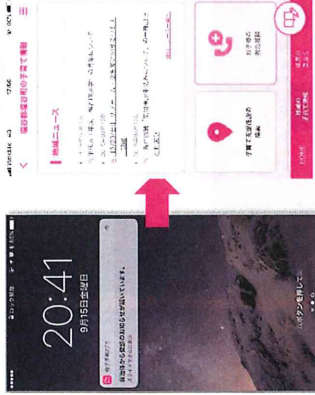

妊娠から出産、子育てまでをフルサポート!

すくすくしおやっこ by 母子モ

「すくすくしおやっこ」は、地域とつながる、安心の子育てアプリです。
妊娠中から便利にお使いいただける機能が盛り沢山です。

このアプリは、電子ならではの便利な機能を使って紙の母子健康手帳を補完するものです。健診や予防接種の際は母子健康手帳が必要です。
「母子モ」は、「ルナルナ」を運営する(株)エムティアイが、塩谷町との契約に基づき運営しております。

知る

✓ 塩谷町からのお知らせ

< 塩谷町からの情報配信 >