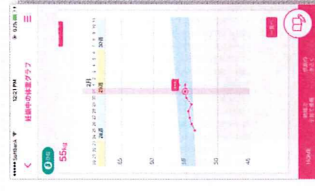

記録する

✓ グラフ記録

< 妊娠中の体重グラフ >