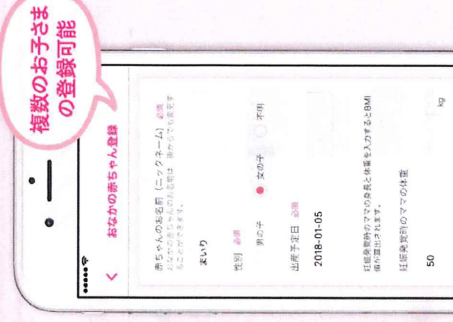

GET IT ON  
Google Play

※ 母子モは外国語でのご利用も可能！英語・中国語・スペイン語など10ヶ国語に対応しています。／  
※ 本サービスは Google 社のウェブサイトを翻訳ツールを使用しています。Google 翻訳サービスをご利用の際には、Google の利用規約をご確認ください。

※ Apple および Apple ロゴは米国その他の国で登録された Apple Inc. の商標です。App Store は、Apple Inc. のサービスマークです。Google Play および Google Play ロゴは Google LLC の商標です。

## STEP 2

# ユーザー登録をする

1 アプリを開こう！

【アカウント新規登録】から  
設定を始めてください

2 アカウント連携 or  
メール登録をしよう！

お手持ちのID、もしくは  
メールアドレス(※)を  
選択してください

3 あなたのプロフィール  
を登録しよう！

お住まいの地域の郵便番号  
を登録してください  
地域の育児情報を受け取ることができま

4 お子さまの情報  
を登録しよう！

複数のお子さま  
の登録可能

胎児やお子さまの情報を  
登録すると、成長に合った情報  
がお知らせされます

Web版はこちら

URL <https://www.mchh.jp>

アプリをご利用いただけない環境の方々向けに  
Web版もご用意しております。

※Web版はパソコンからでもお使いいただけます。