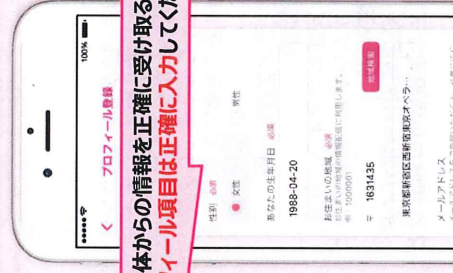

GET IT ON  
Google Play

※ 母子モは外国語でのご利用も可能！英語・中国語・スペイン語など10ヶ国語に対応しています。／  
※ 本サービスは Google 社のウェブサイトを翻訳ツールを使用しています。Google 翻訳サービスをご利用の際には、Google の利用規約をご確認ください。

※ Apple および Apple ロゴは米国その他の国で登録された Apple Inc. の商標です。App Store は、Apple Inc. のサービスマークです。Google Play および Google Play ロゴは Google LLC の商標です。

## STEP 2

# ユーザー登録をする

1 アプリを開こう！

【アカウント新規登録】から  
設定を始めてください

2 アカウント連携 or  
メール登録をしよう！

お手持ちのID、もしくは  
メールアドレス(※)を  
選択してください

3 あなたのプロフィール  
を登録しよう！

お住まいの地域の郵便番号  
を登録してください  
地域の育児情報を受け取ることができま

4 お子さまの情報  
を登録しよう！

複数のお子さま  
の登録可能

胎児やお子さまの情報を  
登録すると、成長に合った情報  
がお知らせされます

Web版はこちら

URL <https://www.mchh.jp>

アプリをご利用いただけない環境の方々向けに  
Web版もご用意しております。

※Web版はパソコンからでもお使いいただけます。