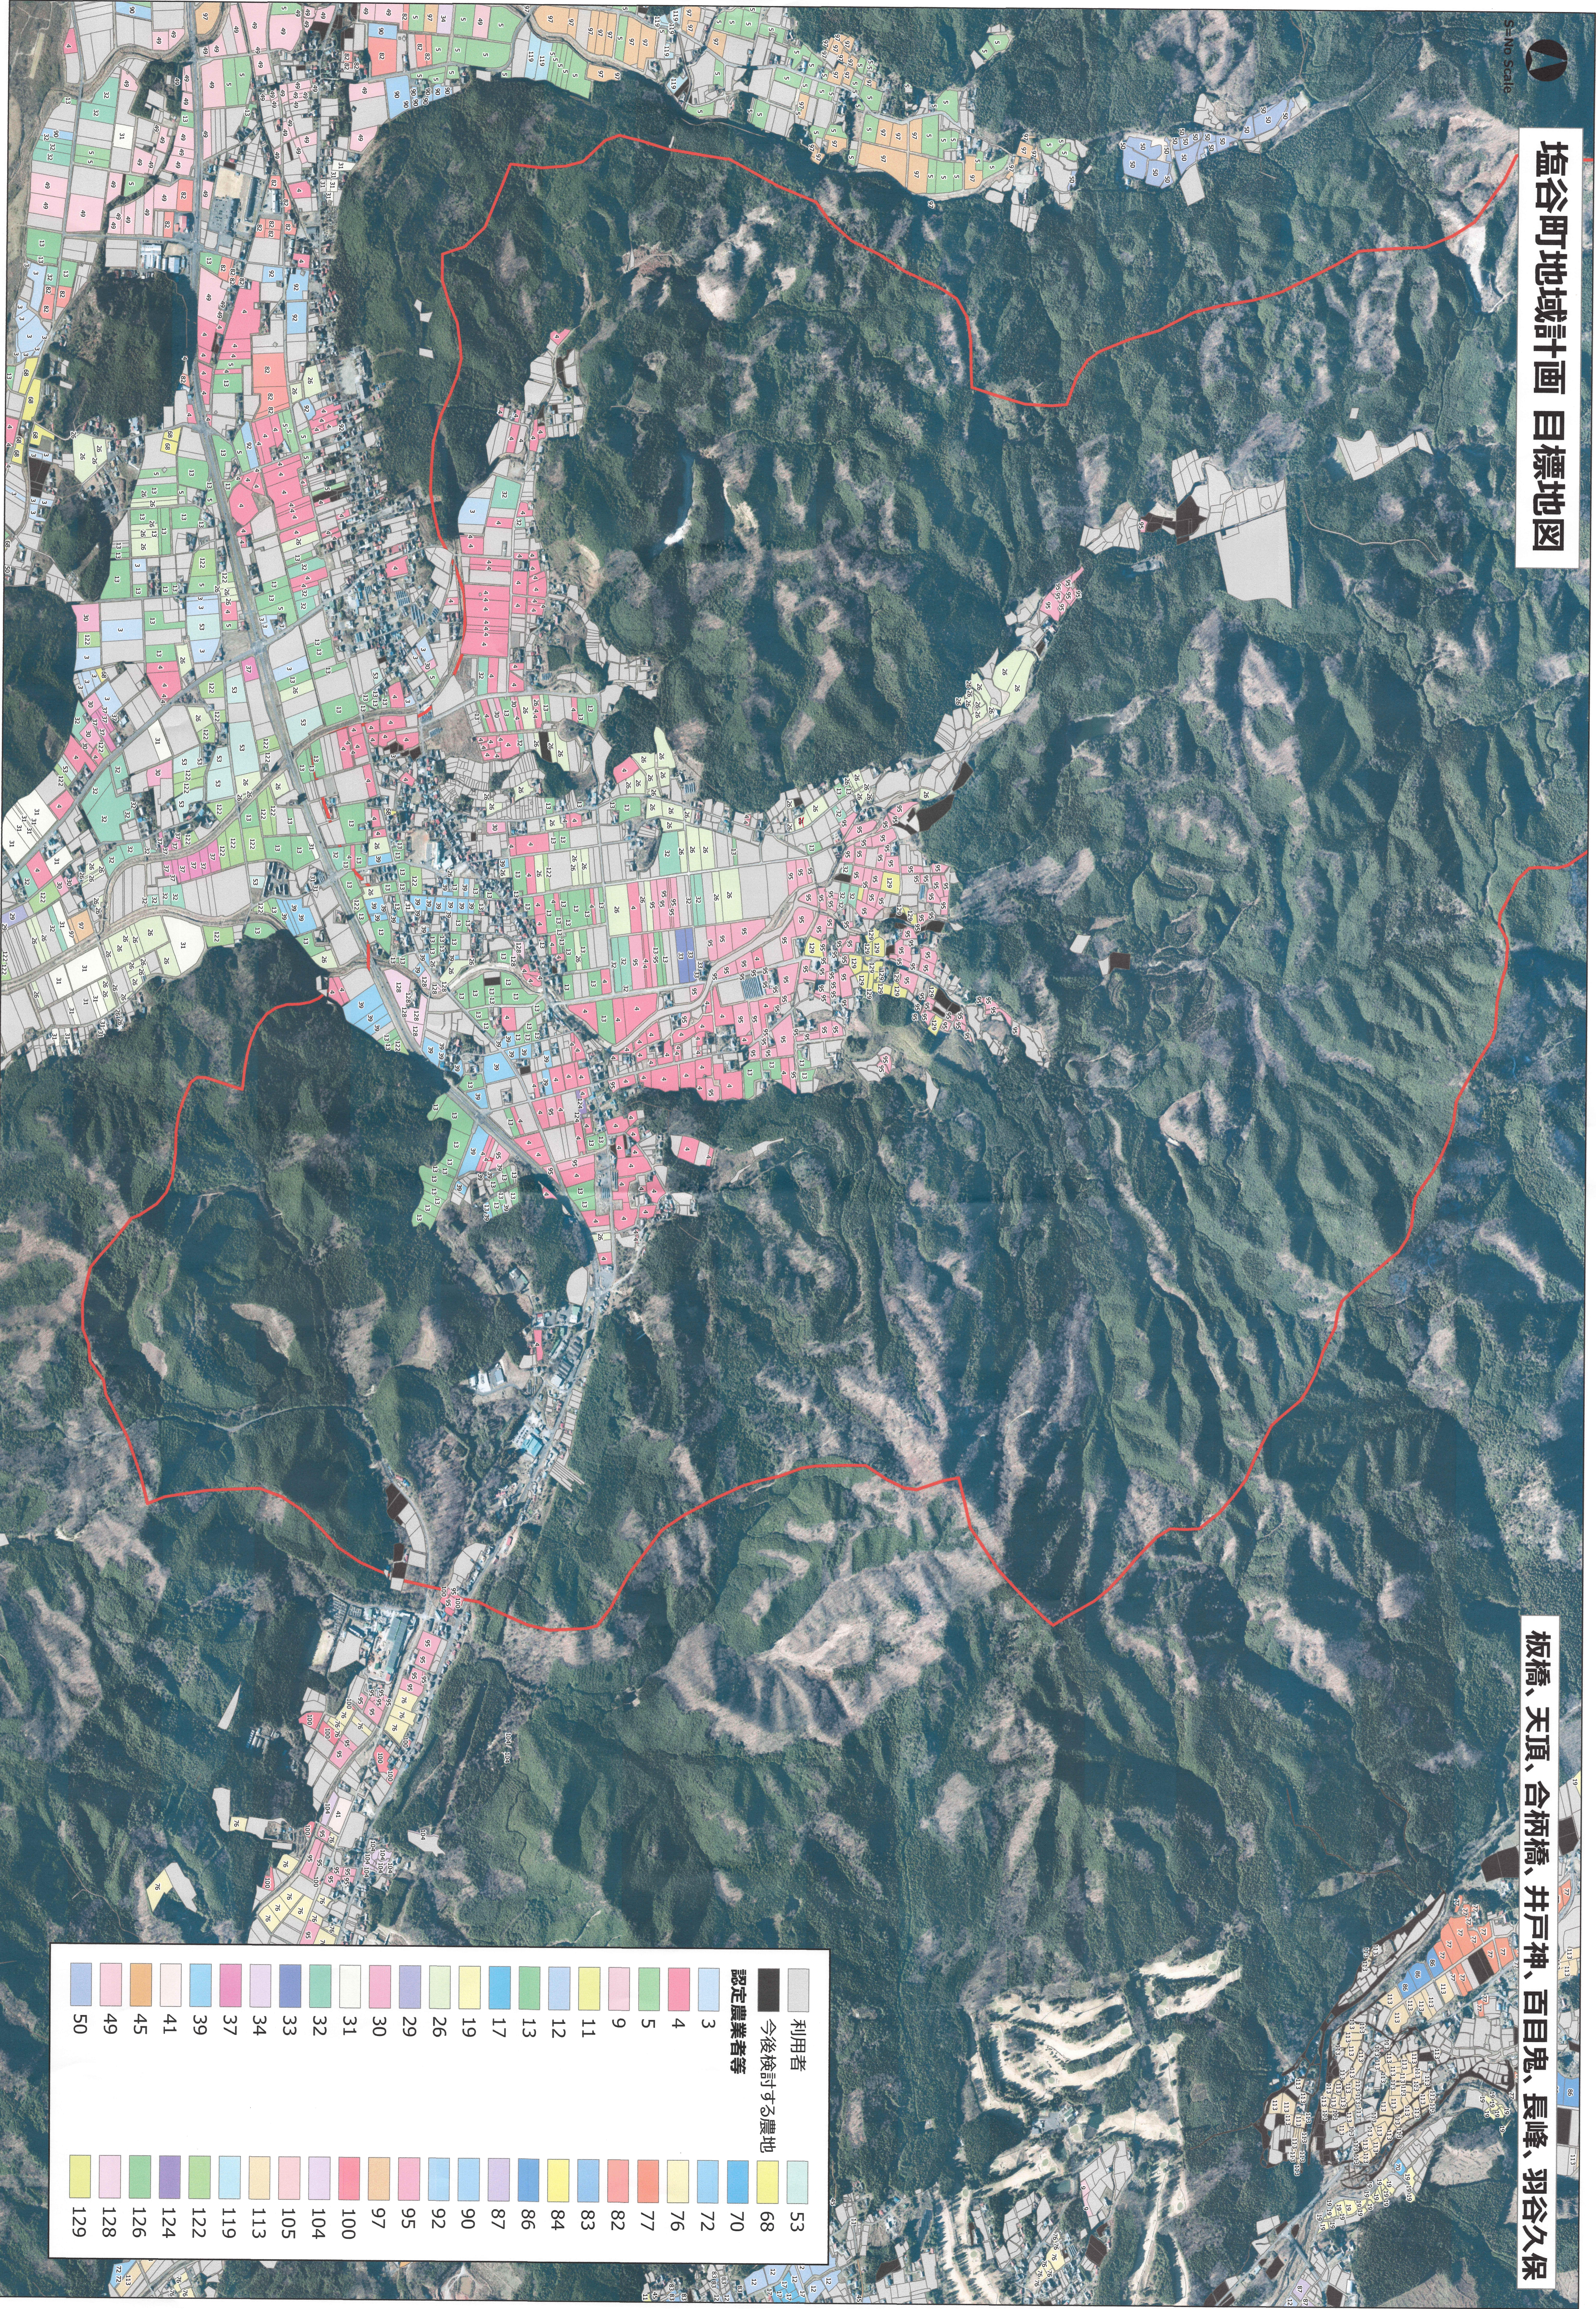

S-No Scale

塩谷町地域計画 目標地図

板橋、天頂、合柄橋、井戸神、百目鬼、長峰、羽谷久保

	利用者		53
	今後検討する農地		68
	認定農業者等		70
	3		72
	4		76
	5		77
	9		82
	11		83
	12		84
	13		86
	17		87
	19		90
	26		92
	29		95
	30		97
	31		100
	32		104
	33		105
	34		113
	37		119
	39		122
	41		124
	45		126
	49		128
	50		129