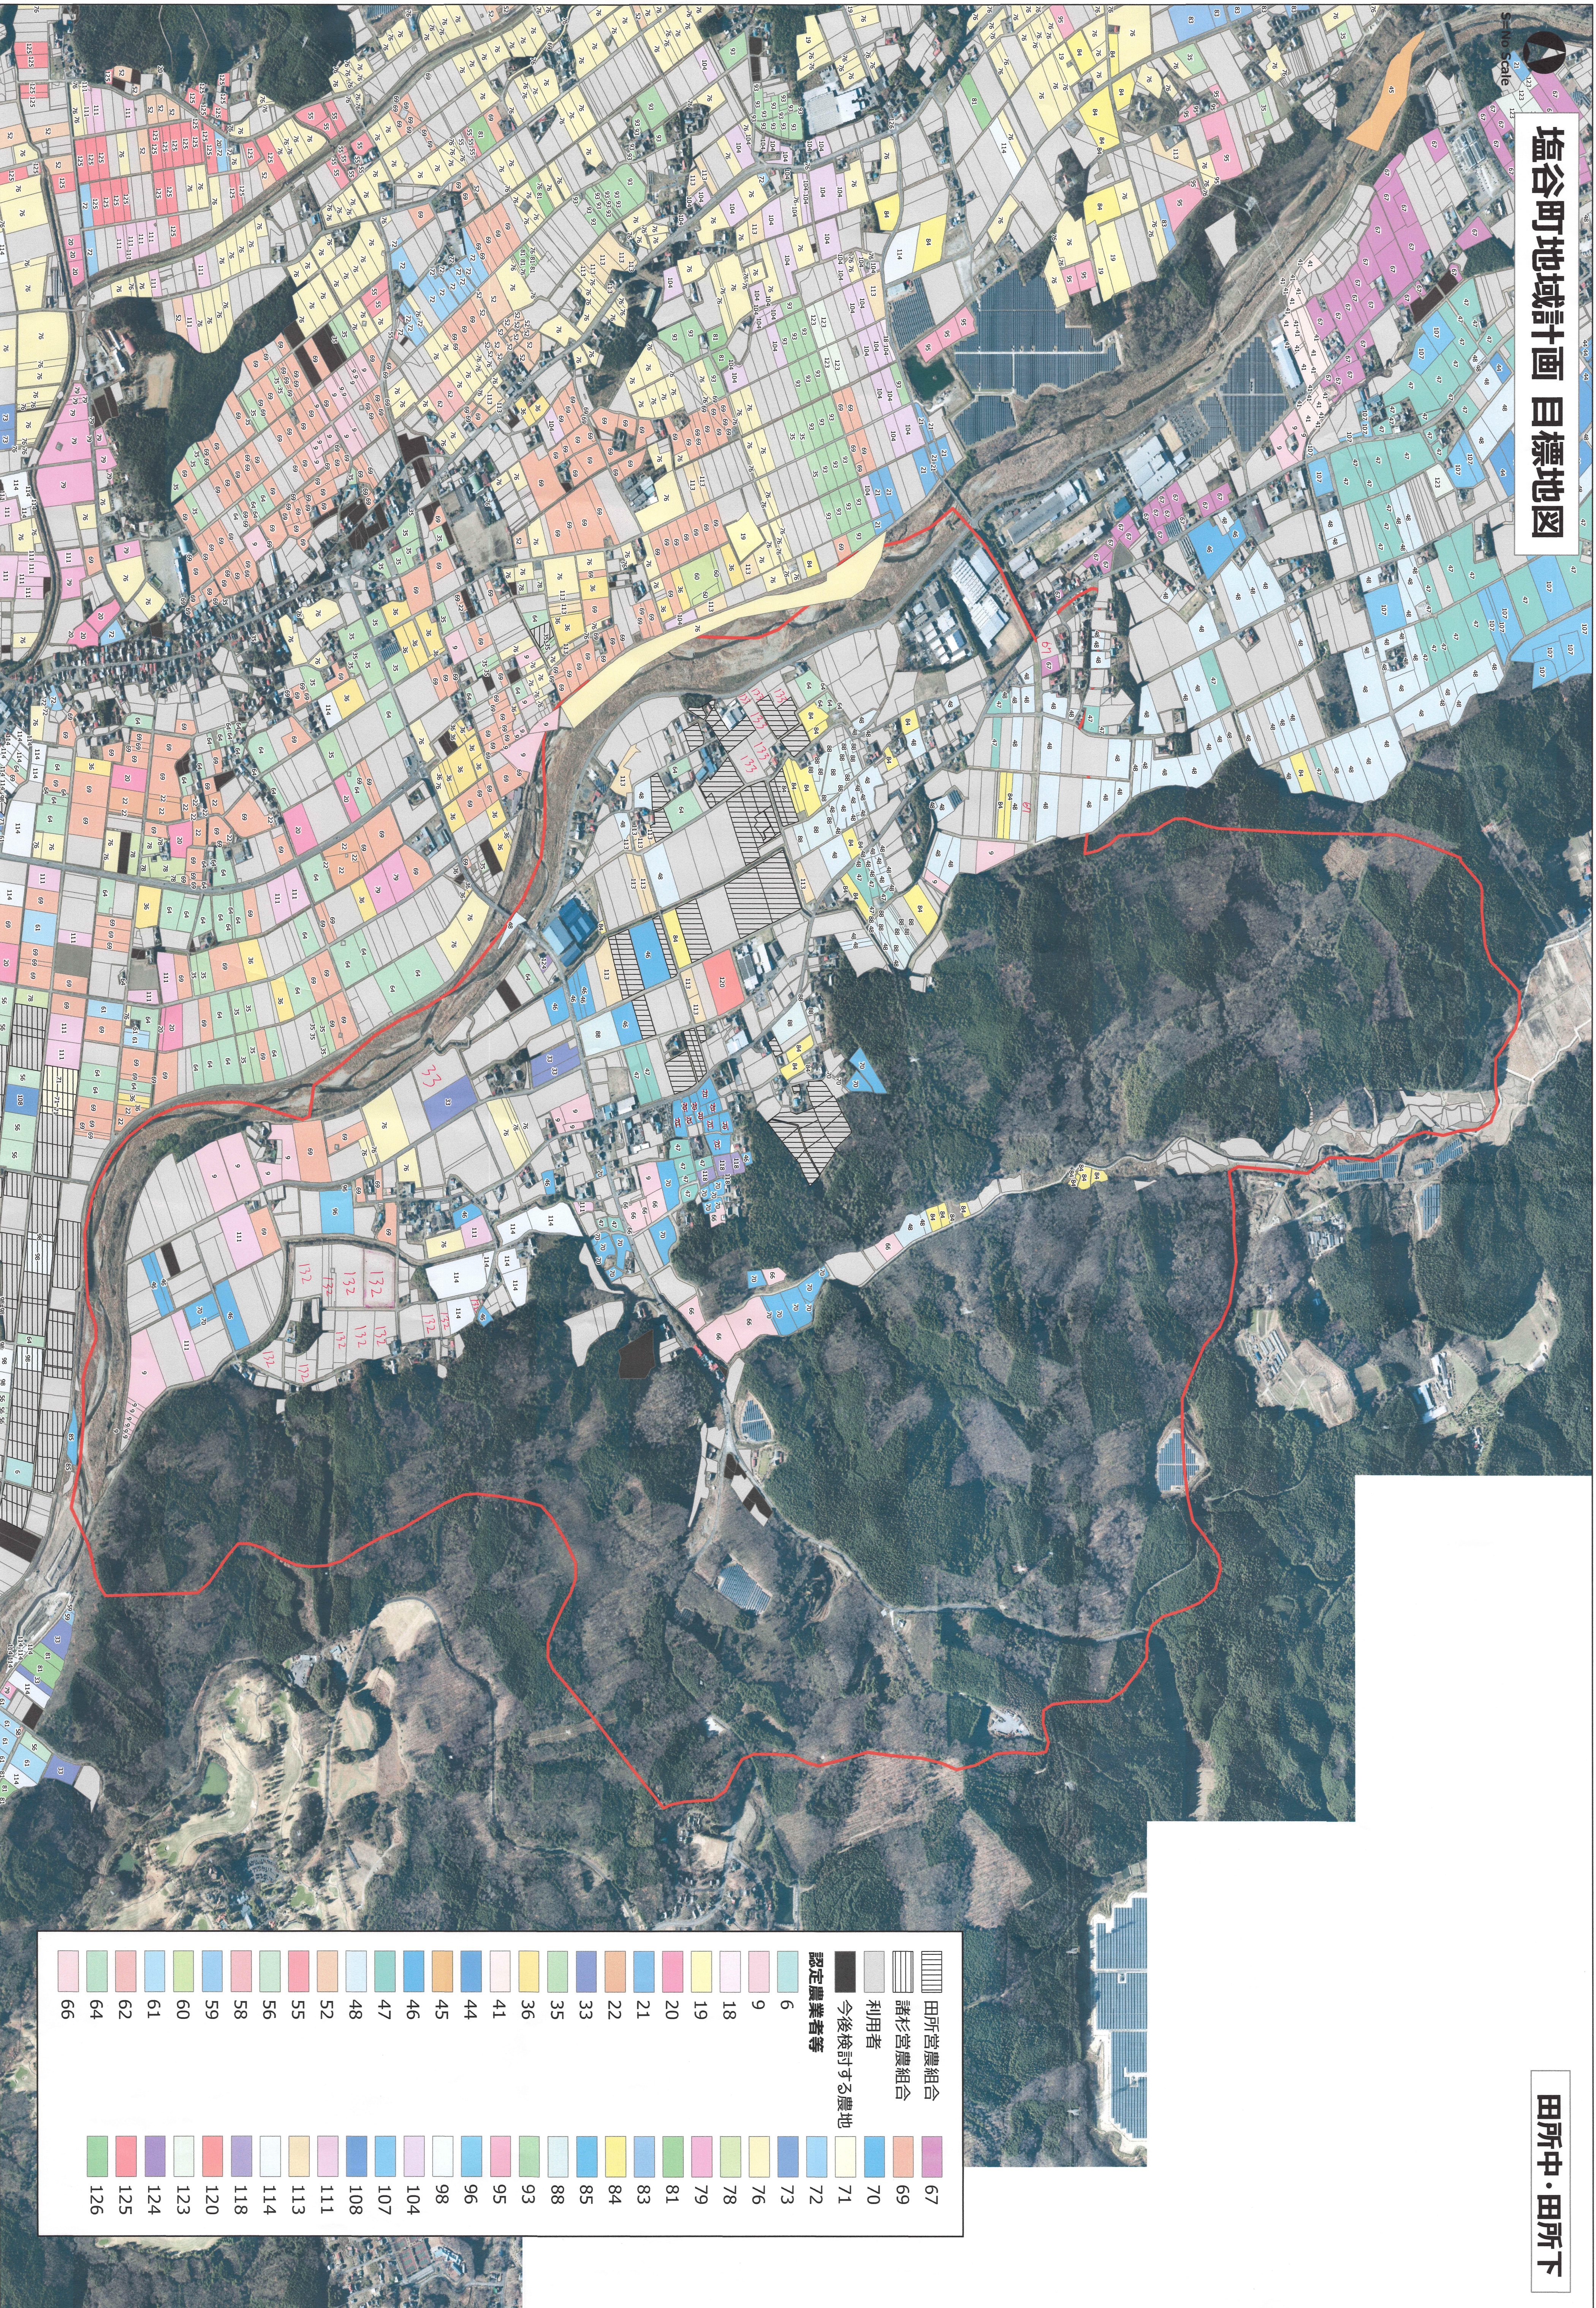

塩谷町地域計画 目標地図

Scale 1:20,000

田所中・田所下

	田所営農組合		67
	諸杉営農組合		69
	利用者		70
	今後検討する農地		71
	認定農業者等		72
			73
			76
			78
			81
			83
			84
			85
			88
			93
			95
			96
			98
			104
			107
			108
			111
			113
			114
			118
			120
			123
			124
			125
			126