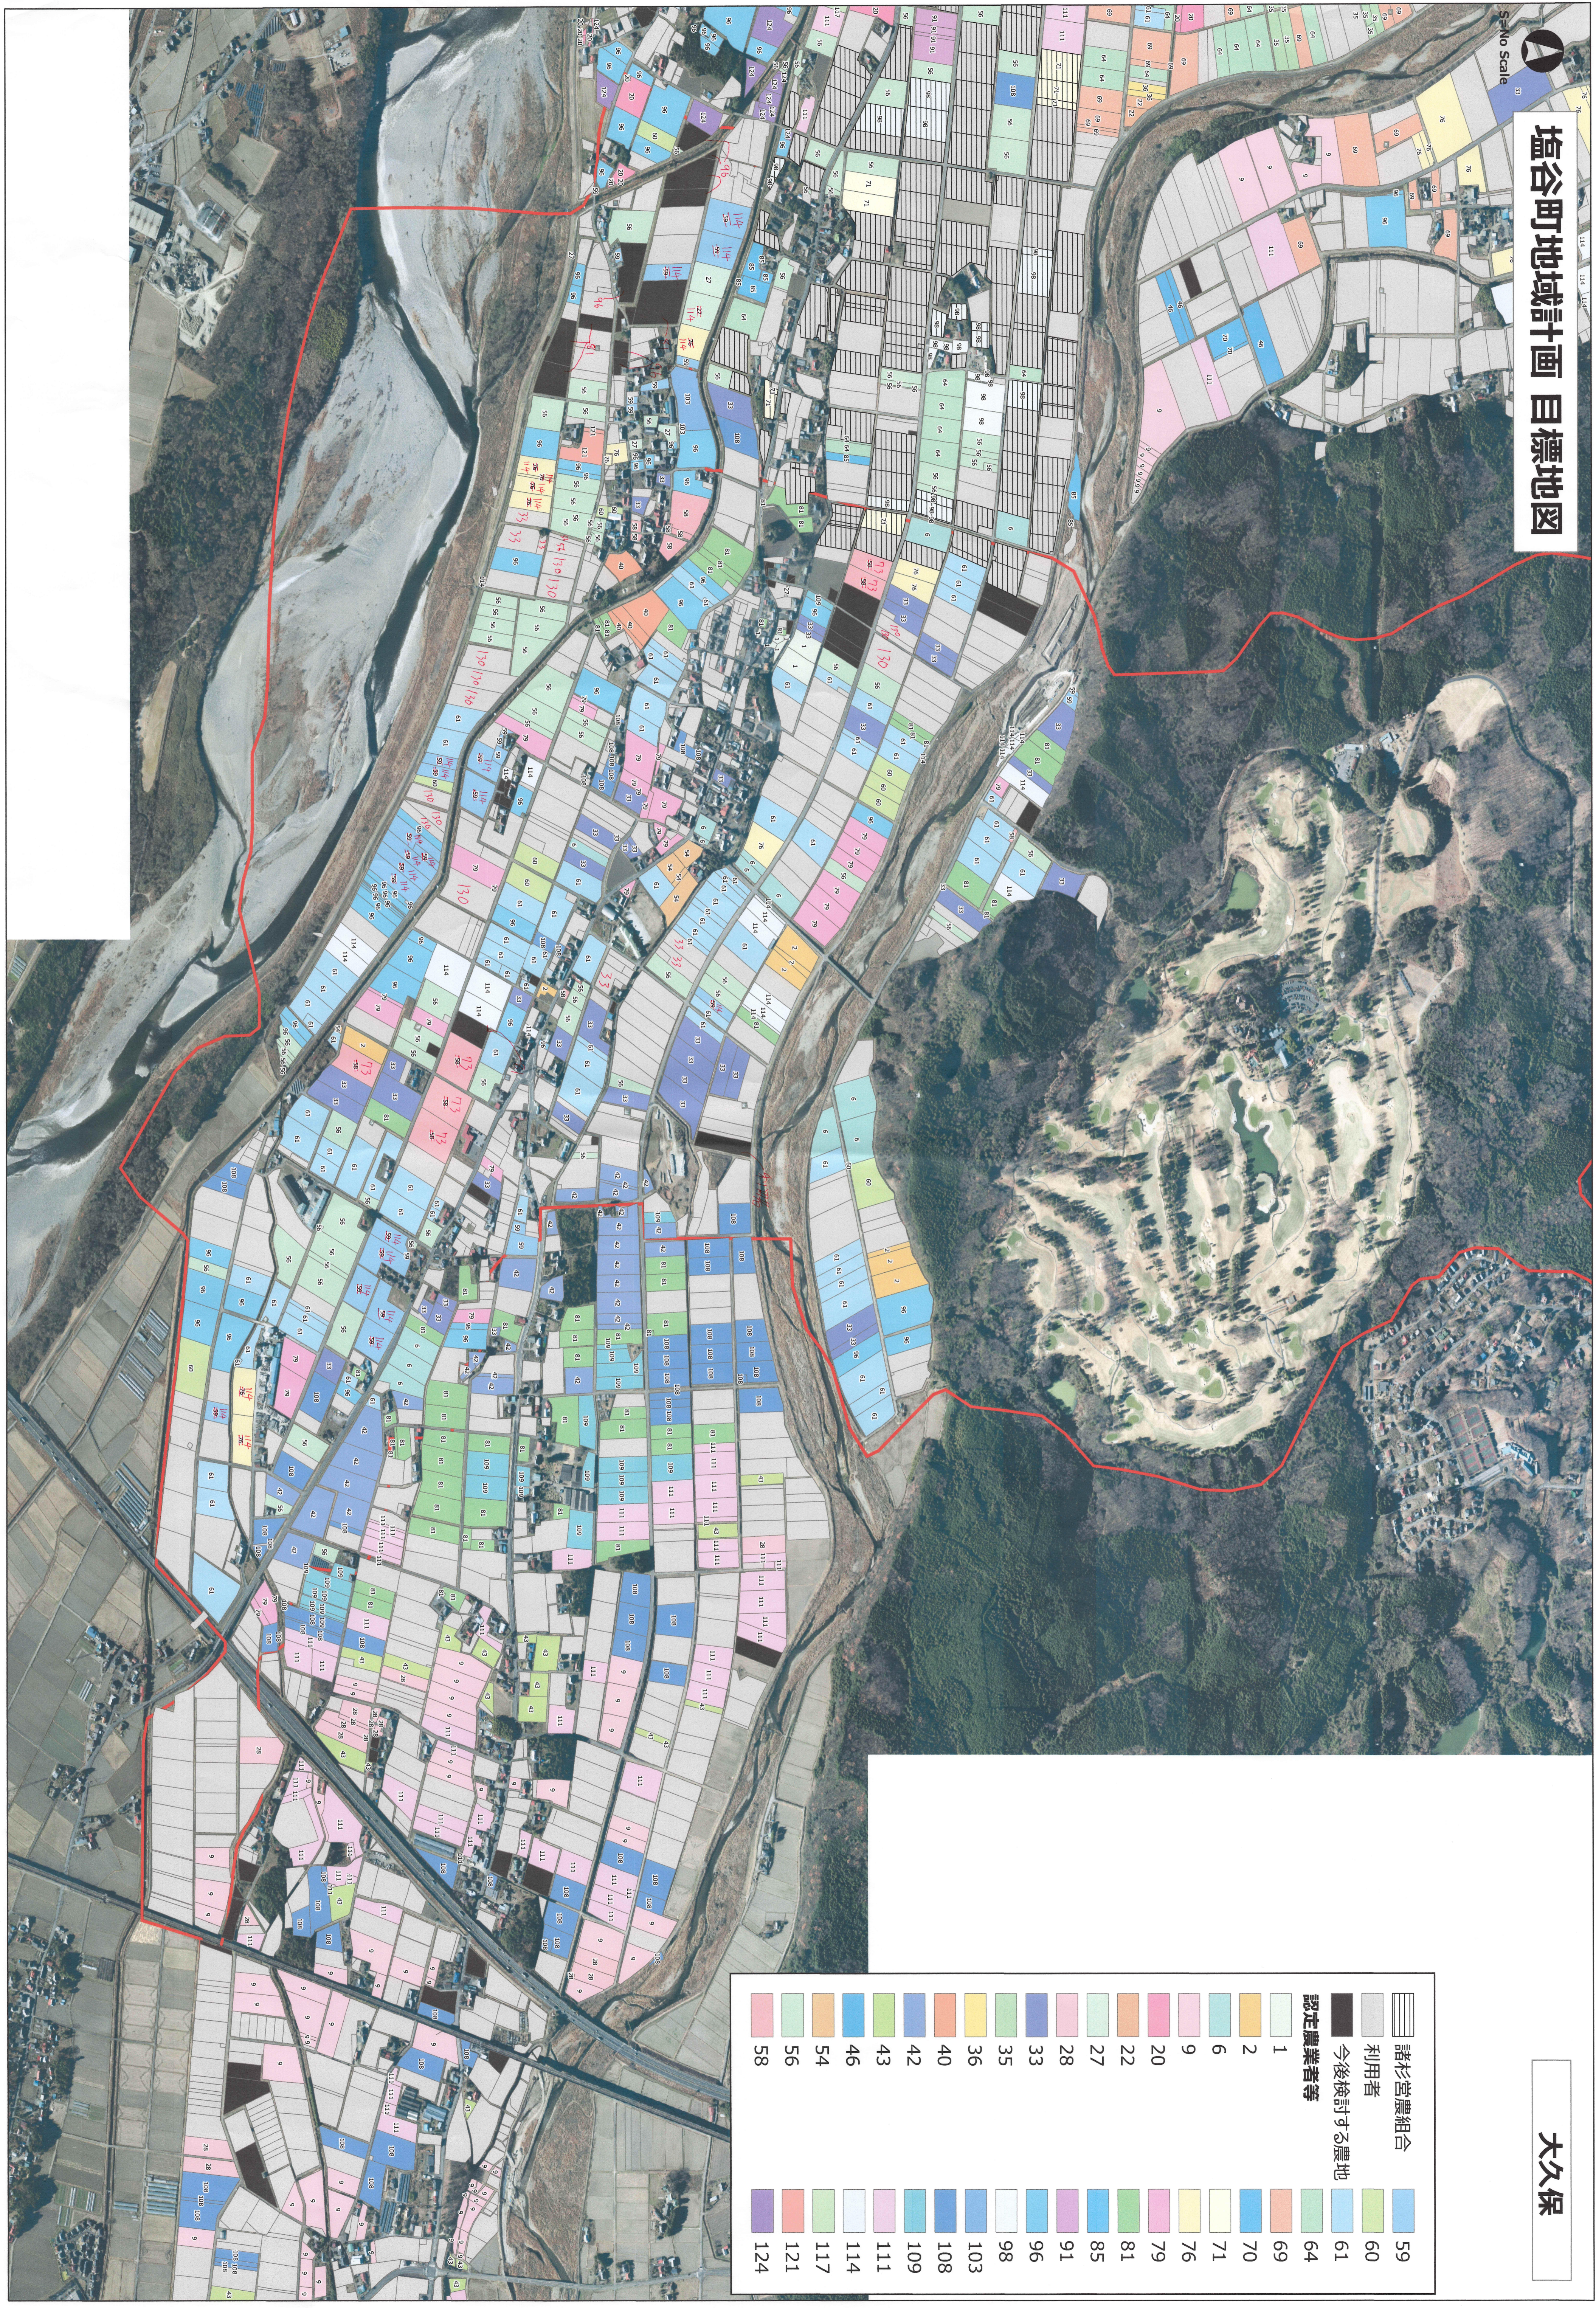

塩谷町地域計画 目標地図

S=No Scale

大久保

	諸杉営農組合		59
	利用者		60
	今後検討する農地		61
	認定農業者等		64
			69
			70
			71
			76
			79
			81
			85
			91
			96
			98
			103
			108
			109
			111
			114
			117
			121
			124