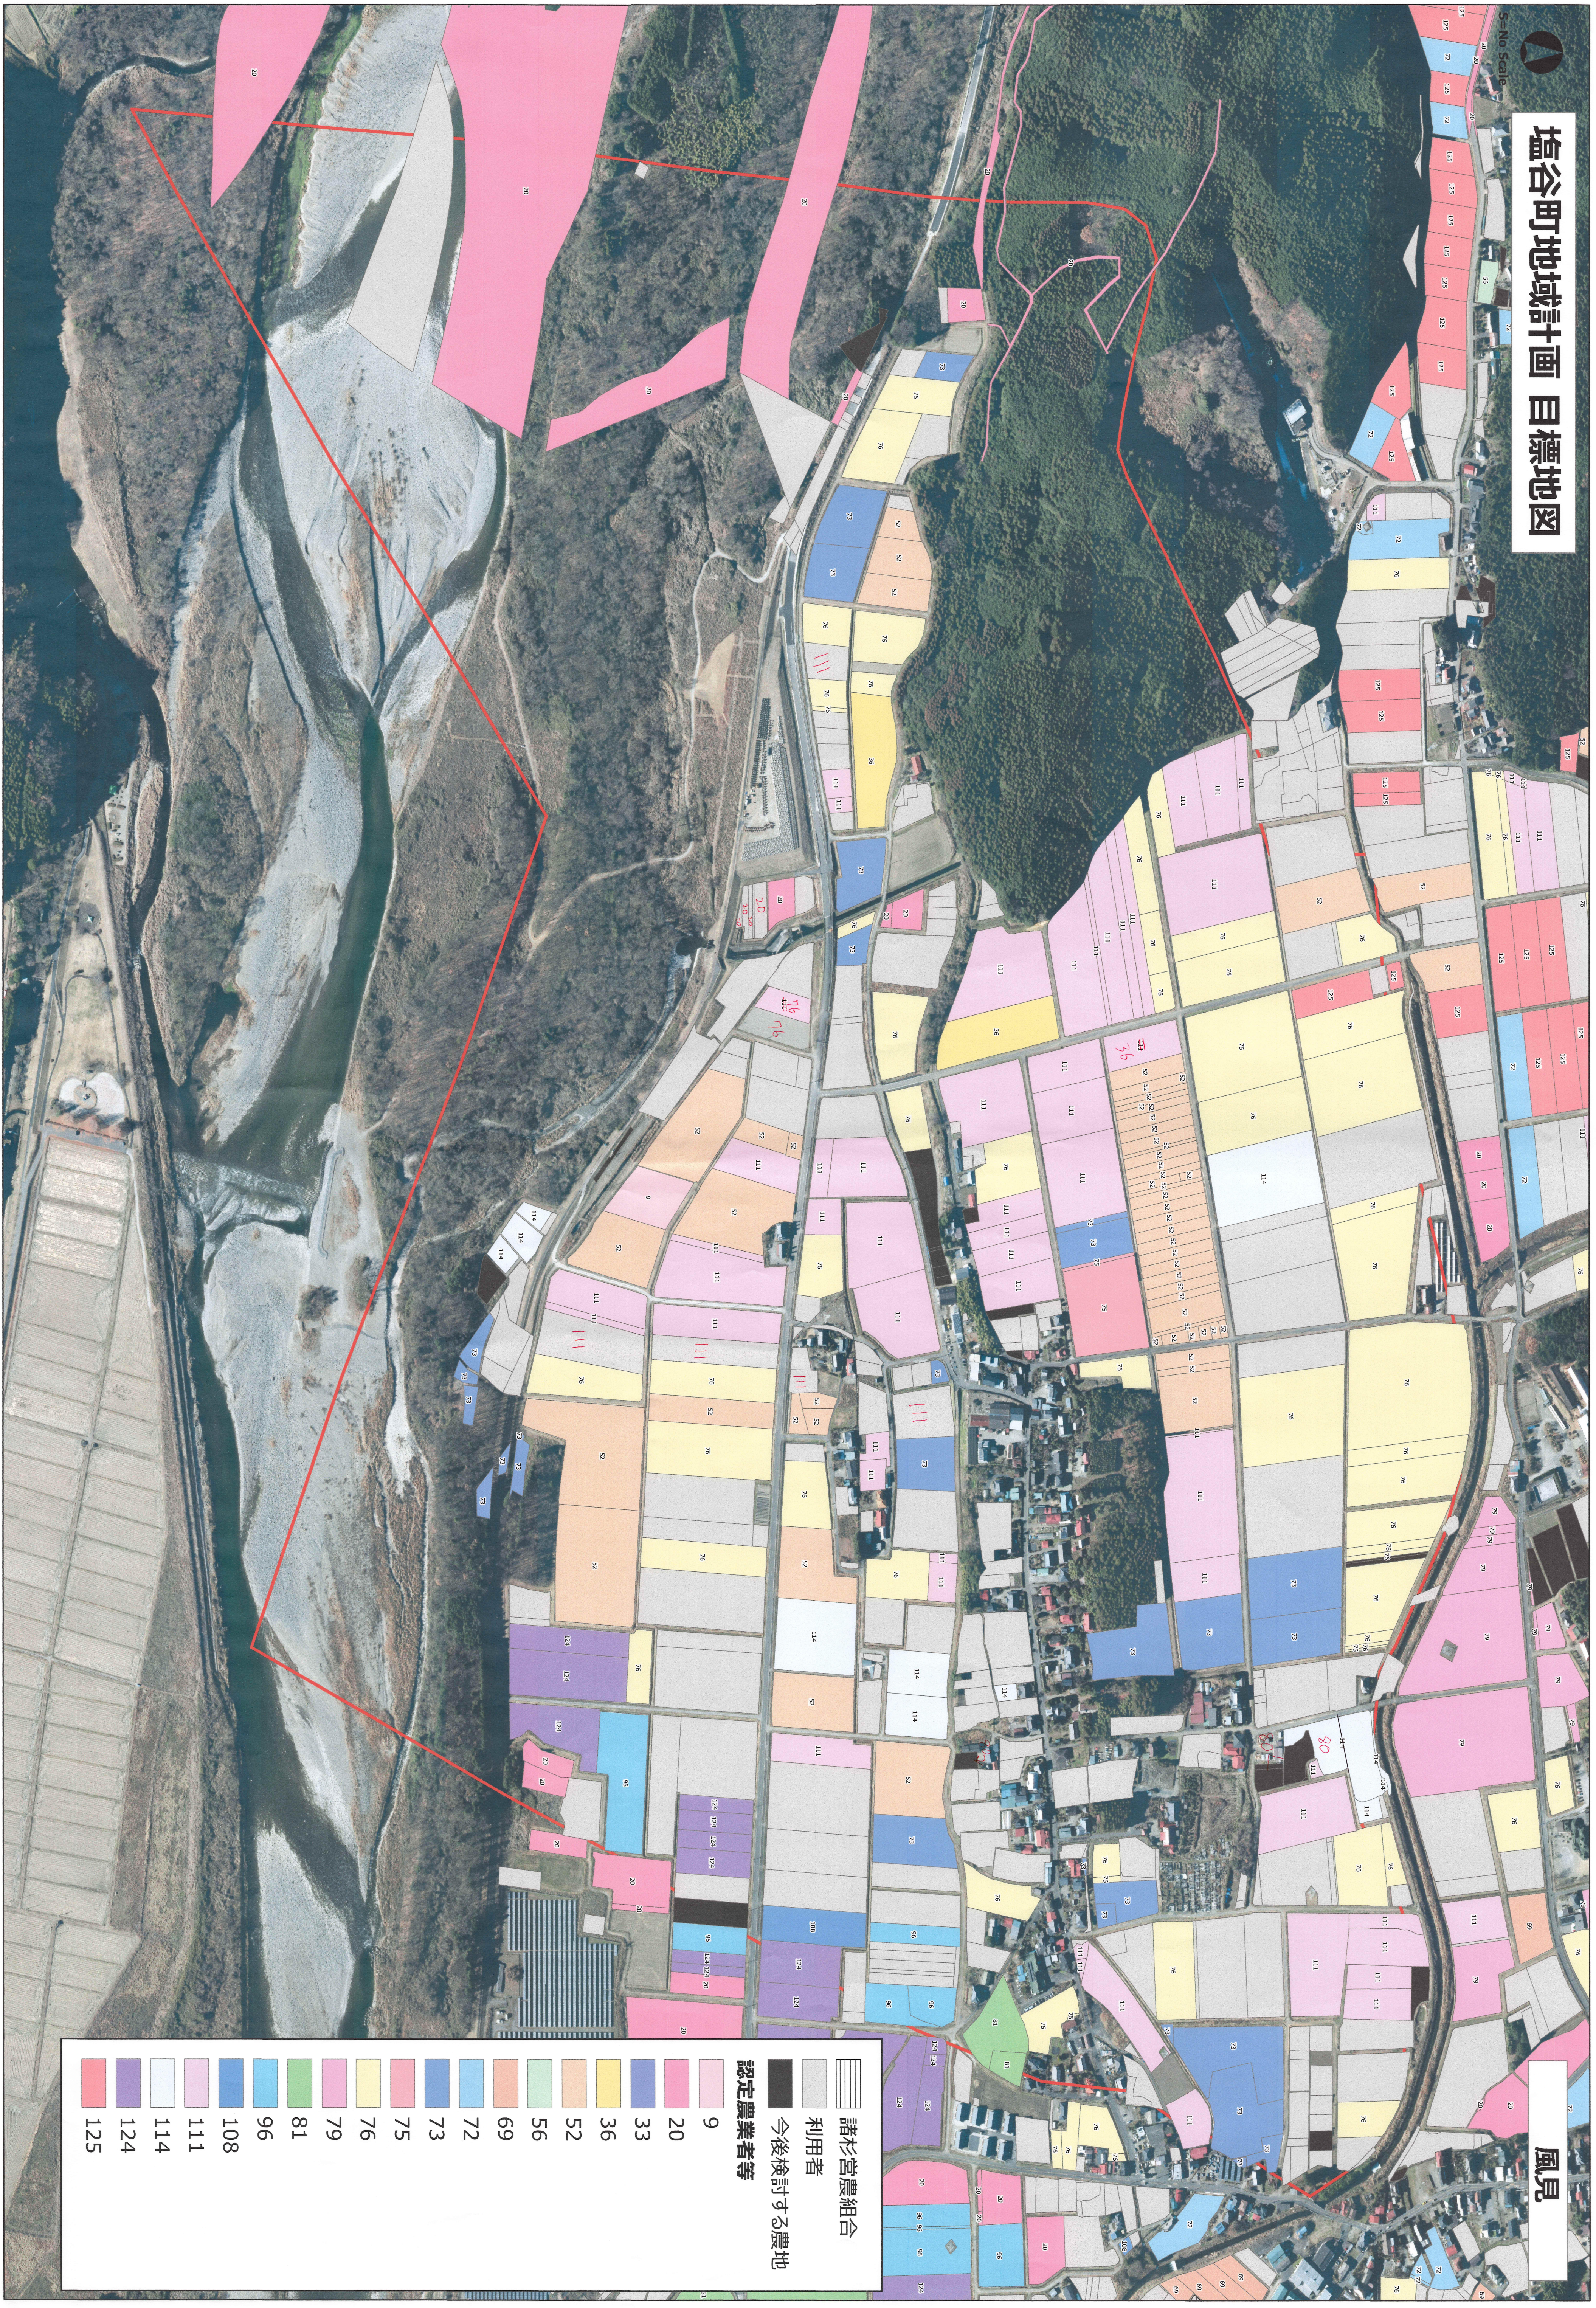

塩谷町地域計画 目標地図

S-No Scale

風見

	諸杉営農組合
	利用者
	今後検討する農地
	認定農業者等
	9
	20
	33
	36
	52
	56
	69
	72
	73
	75
	76
	79
	81
	96
	108
	111
	114
	124
	125