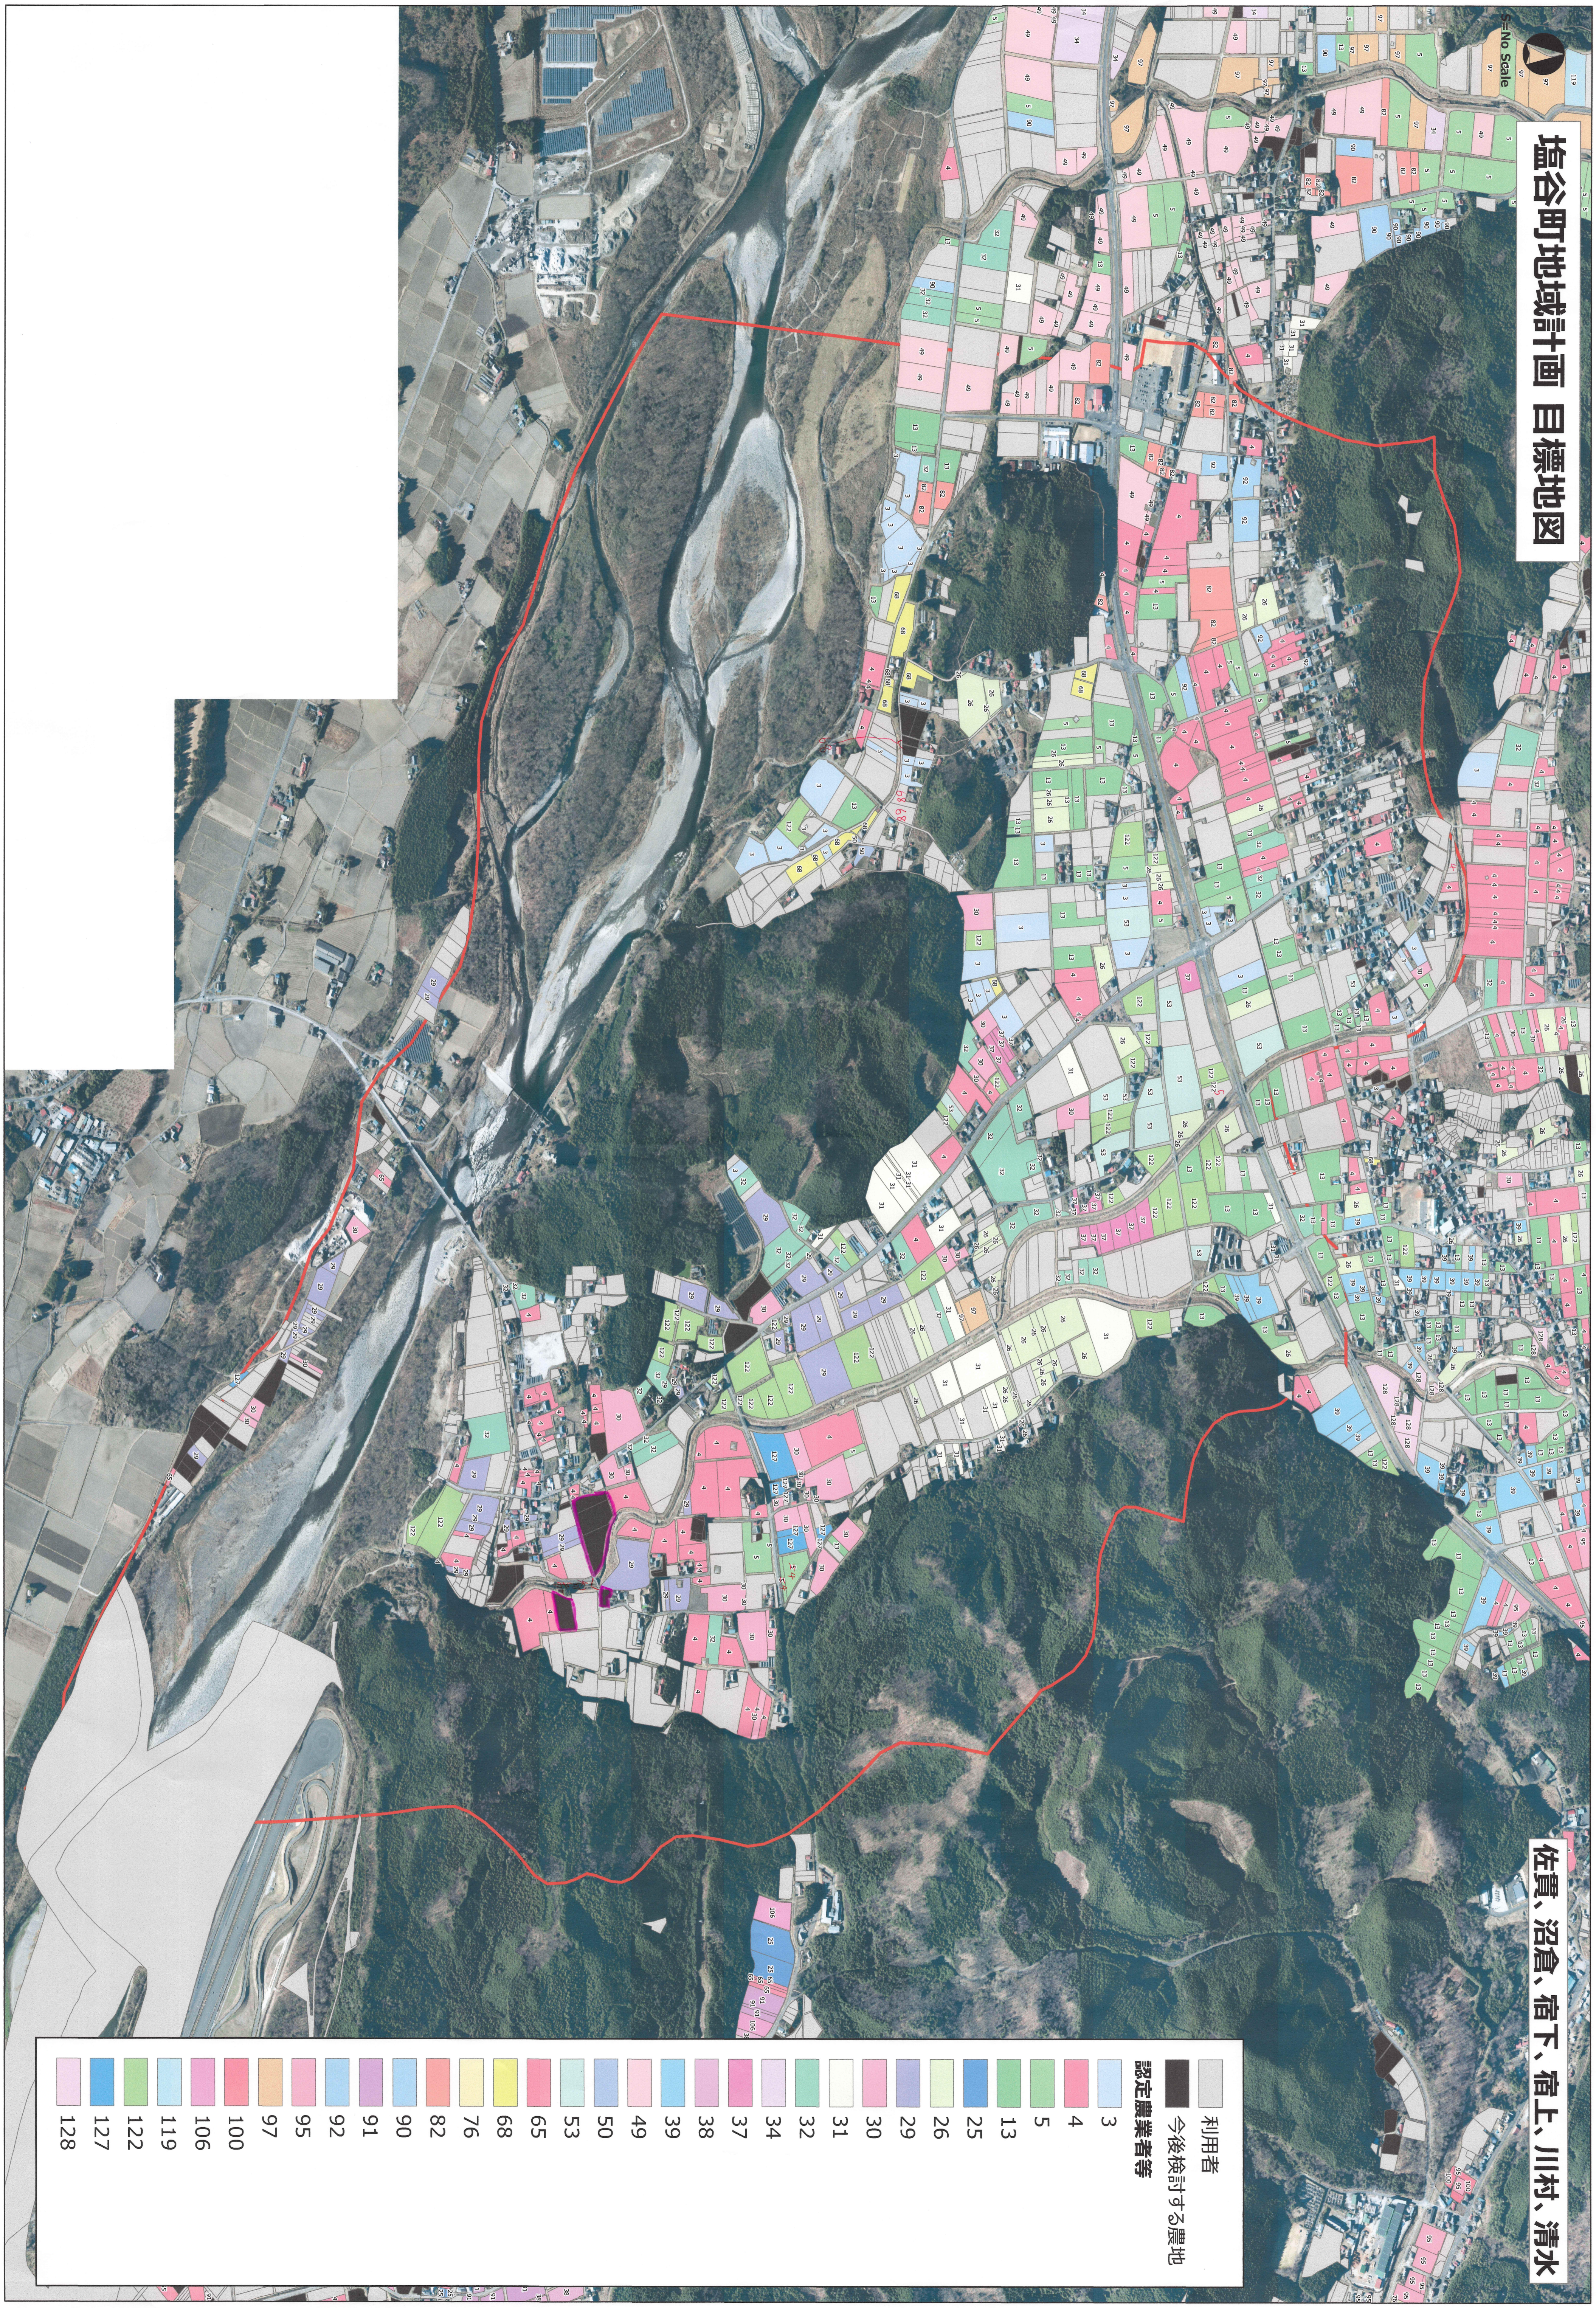

塩谷町地域計画 目標地図

No Scale

佐貫、沼倉、宿下、宿上、川村、清水

- 利用者
- 今後検討する農地
- 認定農業者等

3
4
5
13
25
26
29
30
31
32
34
37
38
39
49
50
53
65
68
76
82
90
91
92
95
97
100
106
119
122
127
128