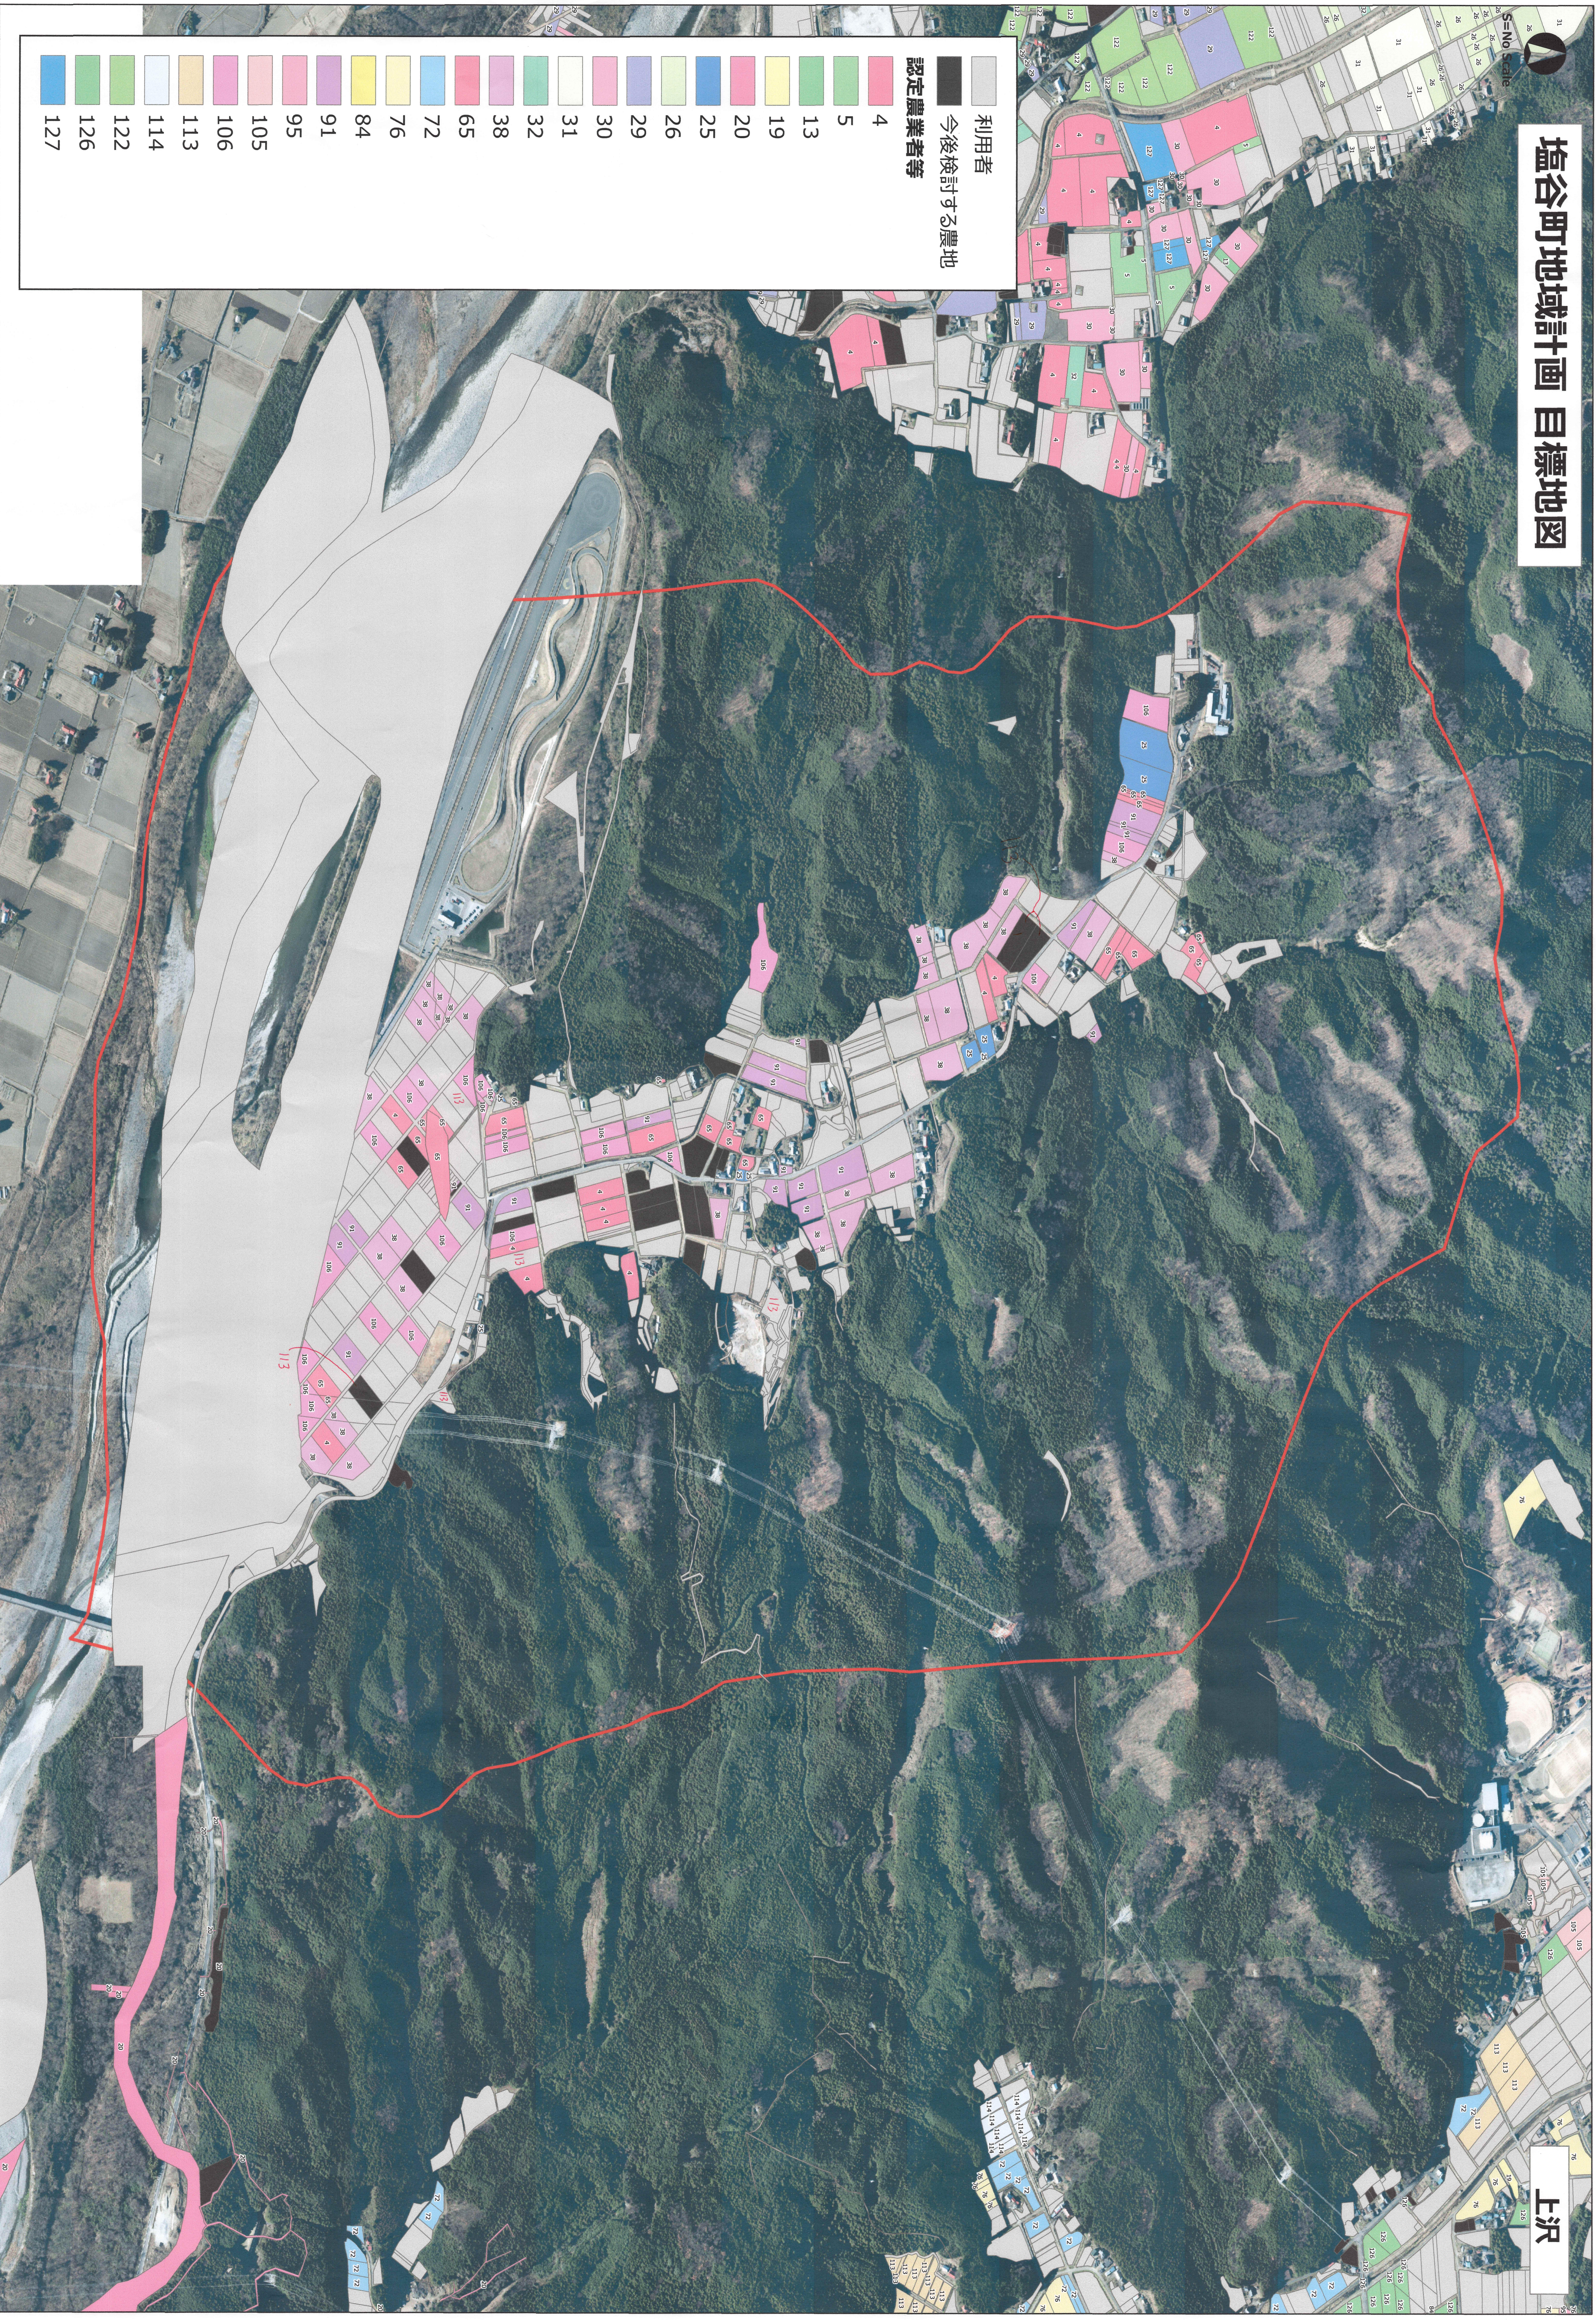

塩谷町地域計画 目標地図

S=No Scale

上沢

利用者
今後検討する農地

- 4
- 5
- 13
- 19
- 20
- 25
- 26
- 29
- 30
- 31
- 32
- 38
- 65
- 72
- 76
- 84
- 91
- 95
- 105
- 106
- 113
- 114
- 122
- 126
- 127