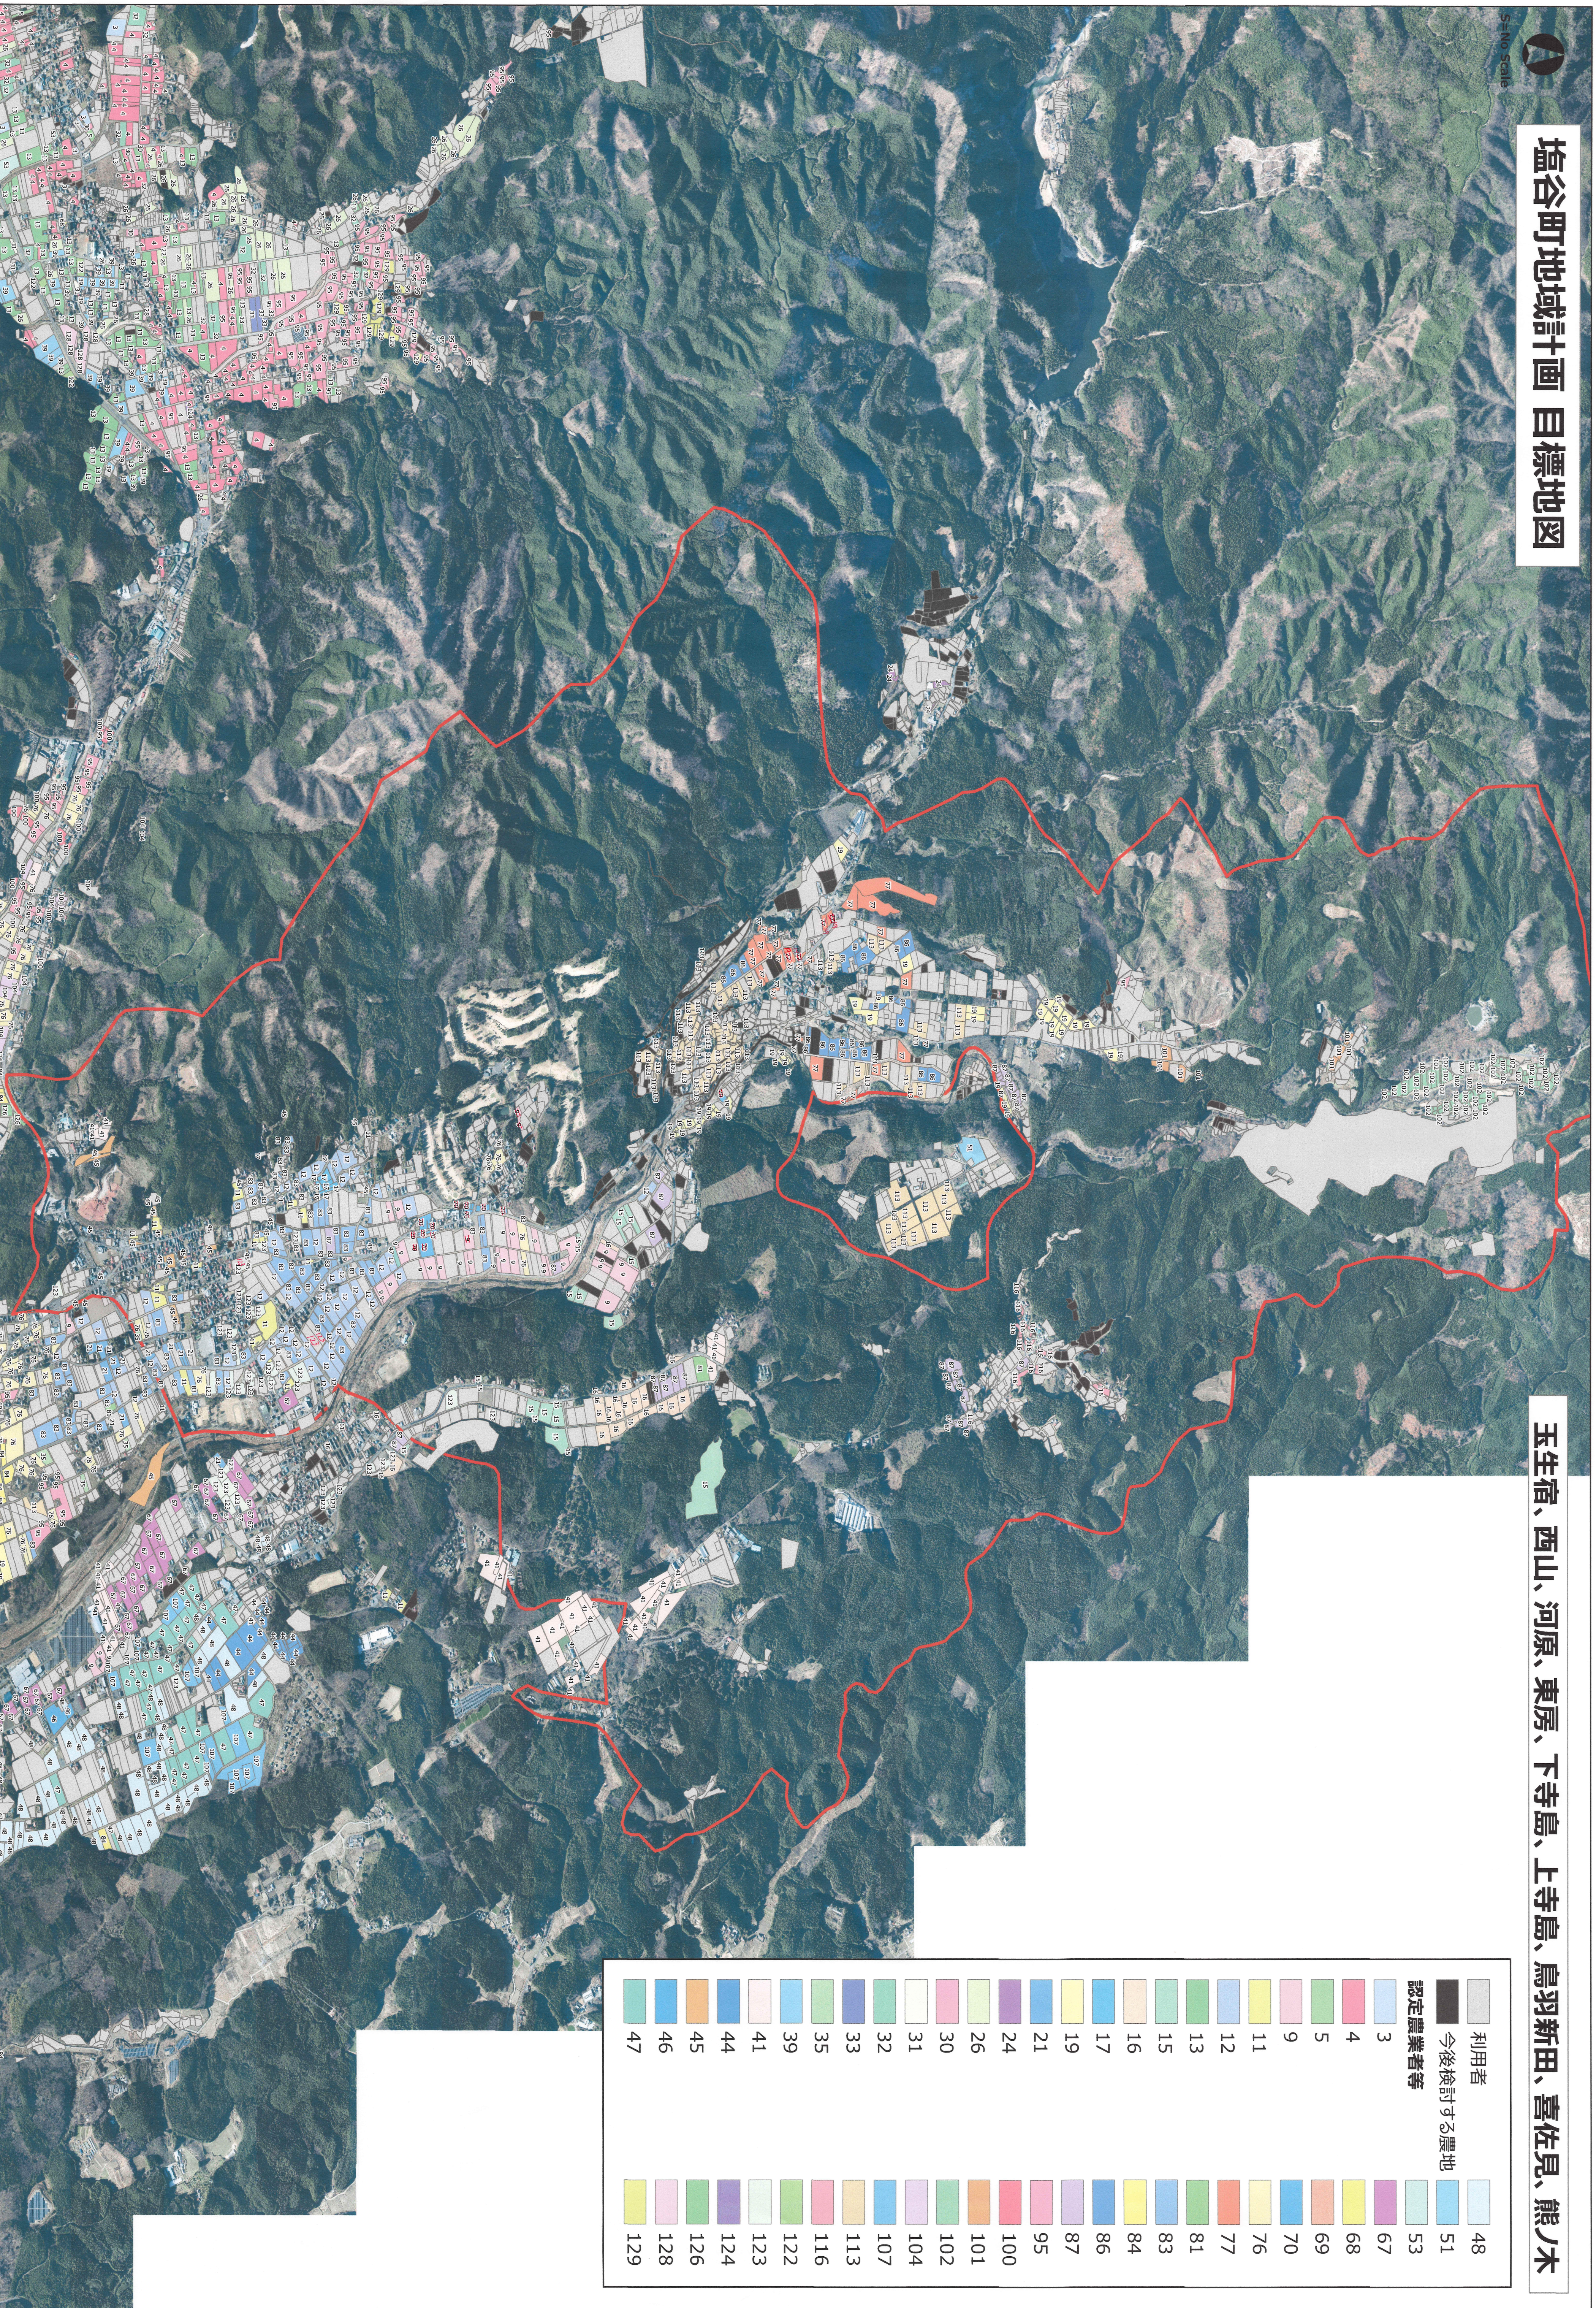

Scale

塩谷町地域計画 目標地図

玉生宿、西山、河原、東房、下寺島、上寺島、鳥羽新田、喜佐見、熊ノ木

	利用者		48
	今後検討する農地		51
	認定農業者等		53
	3		67
	4		68
	5		69
	9		70
	11		76
	12		77
	13		81
	15		83
	16		84
	17		86
	19		87
	21		95
	24		100
	26		101
	30		102
	31		104
	32		107
	33		113
	35		116
	39		122
	41		123
	44		124
	45		126
	46		128
	47		129