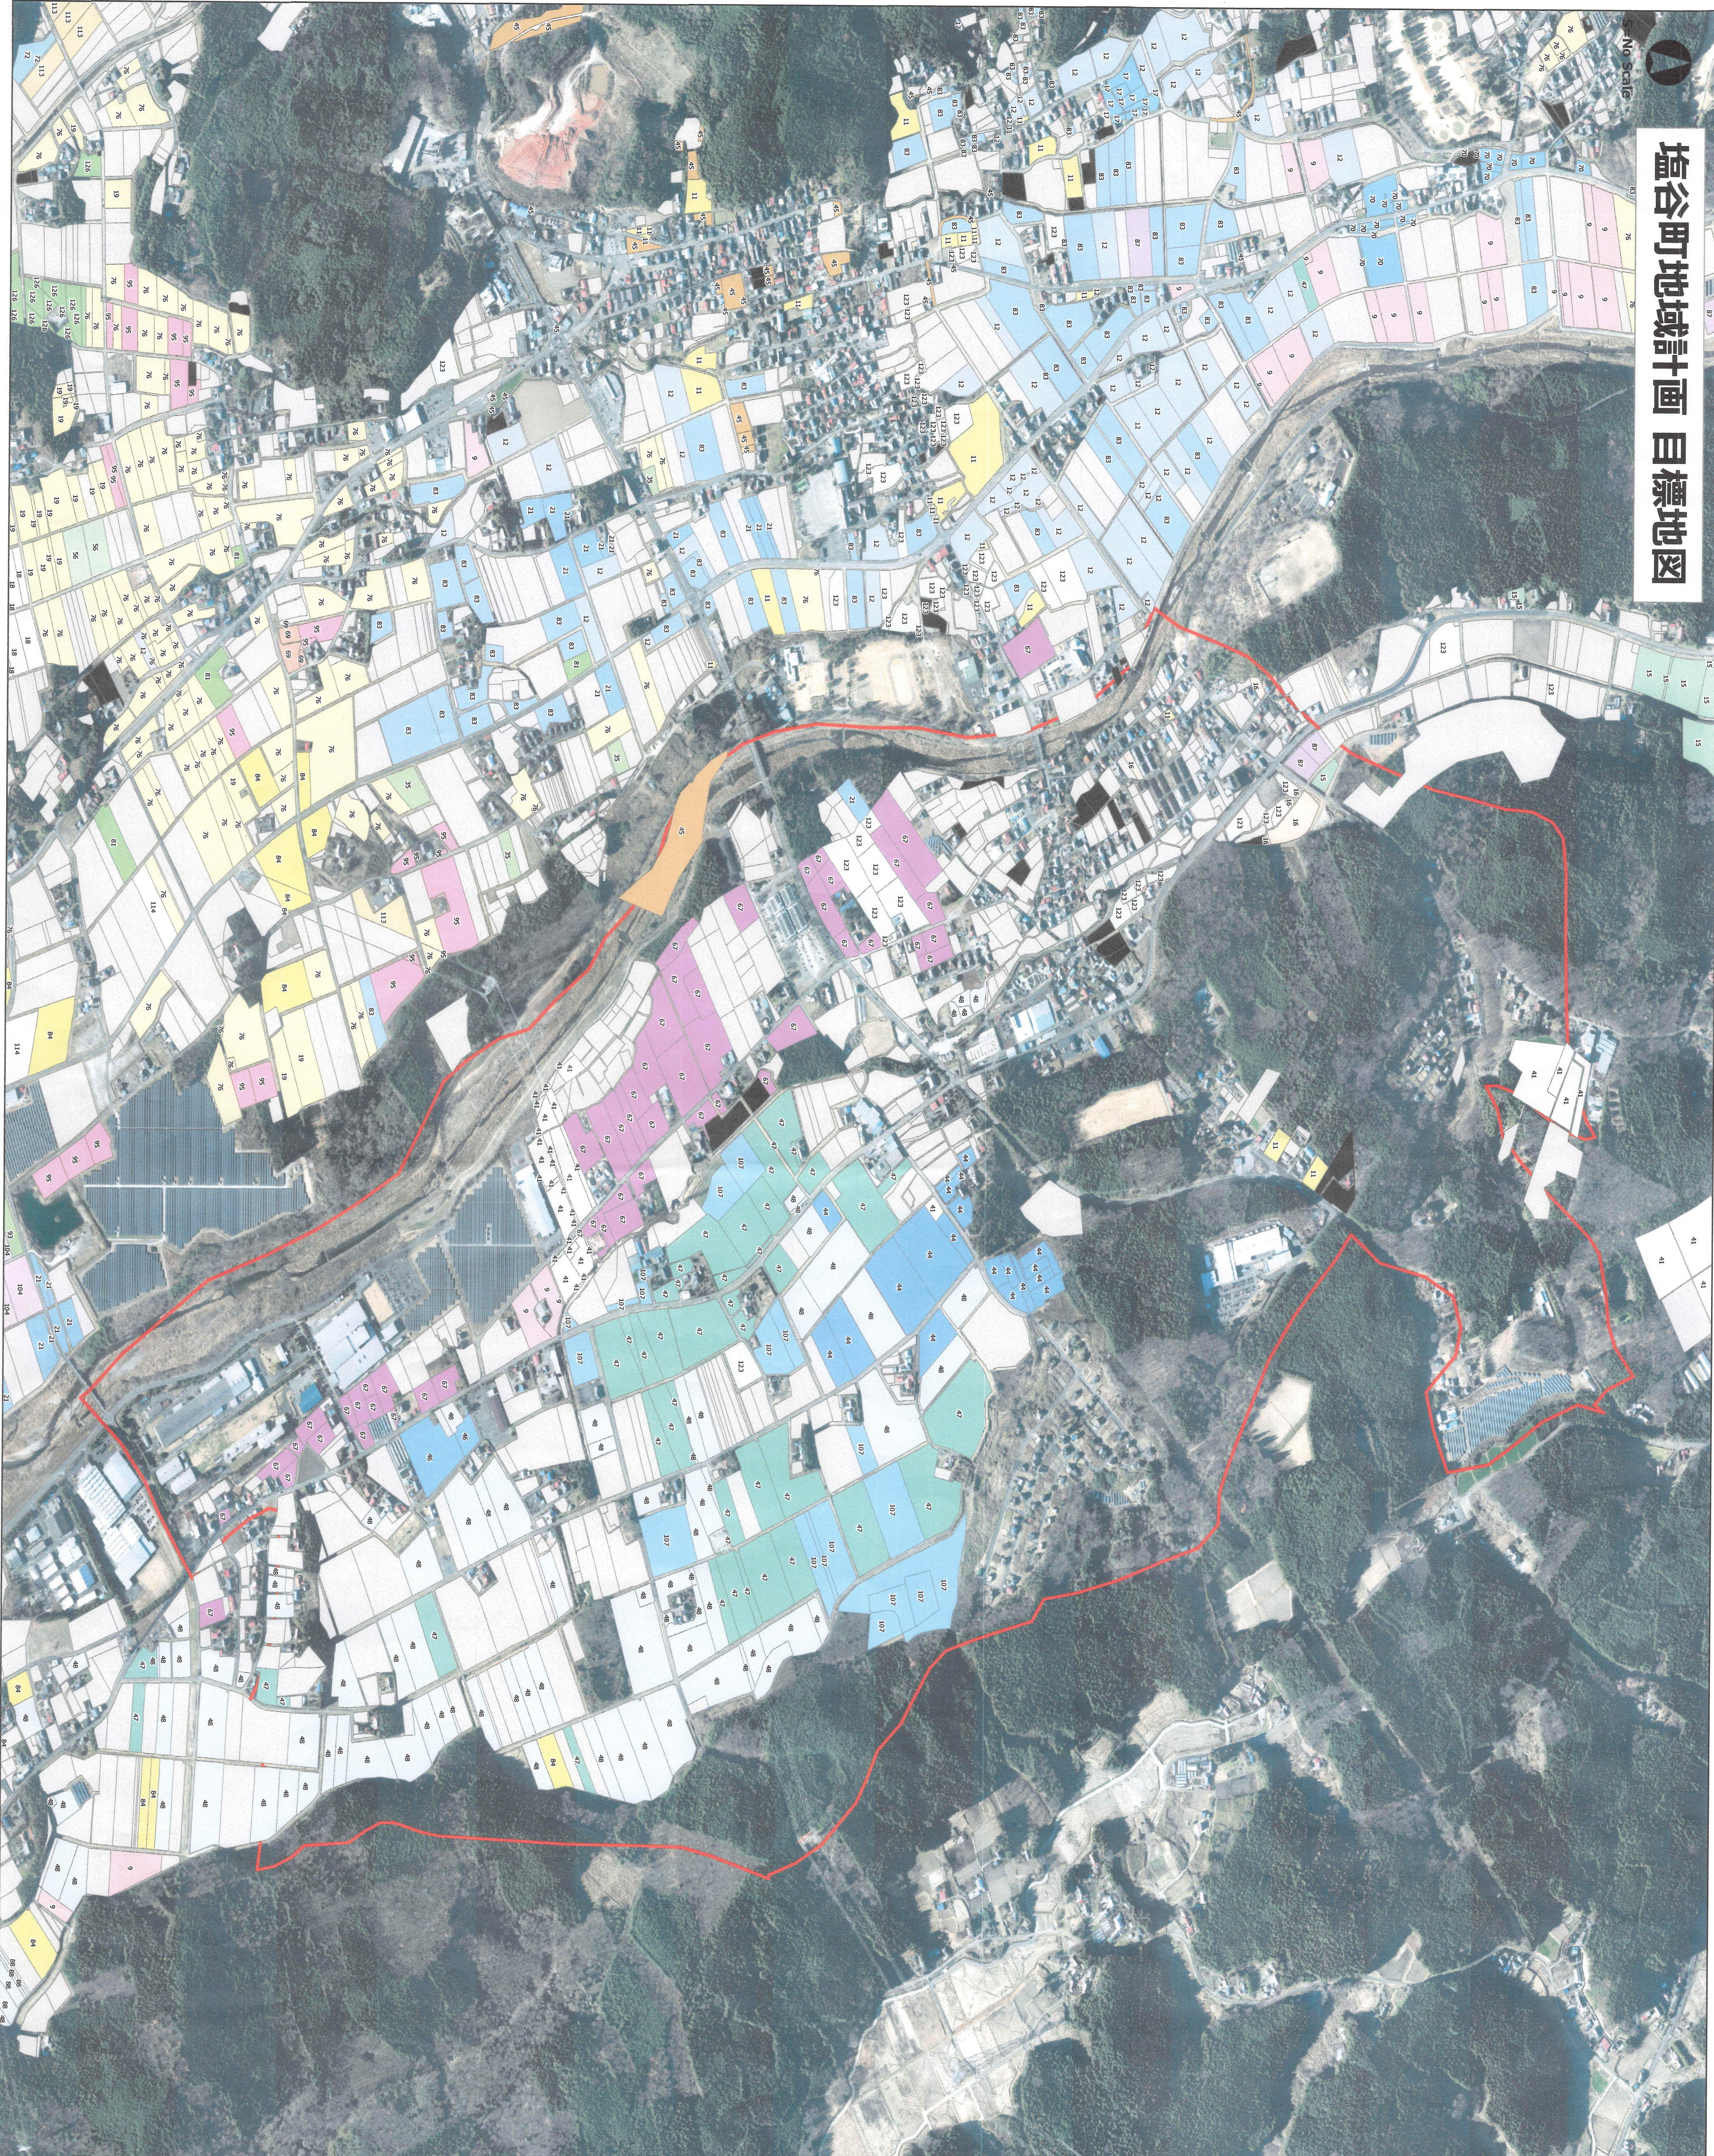

S-No Scale

塩谷町地域計画 目標地図

梶橋・田所上

	利用者
	今後検討する農地
	9
	11
	12
	15
	16
	17
	18
	19
	21
	35
	41
	44
	45
	46
	47
	48
	56
	66
	67
	69
	70
	72
	76
	81
	83
	84
	87
	88
	93
	95
	104
	107
	113
	114
	123
	126