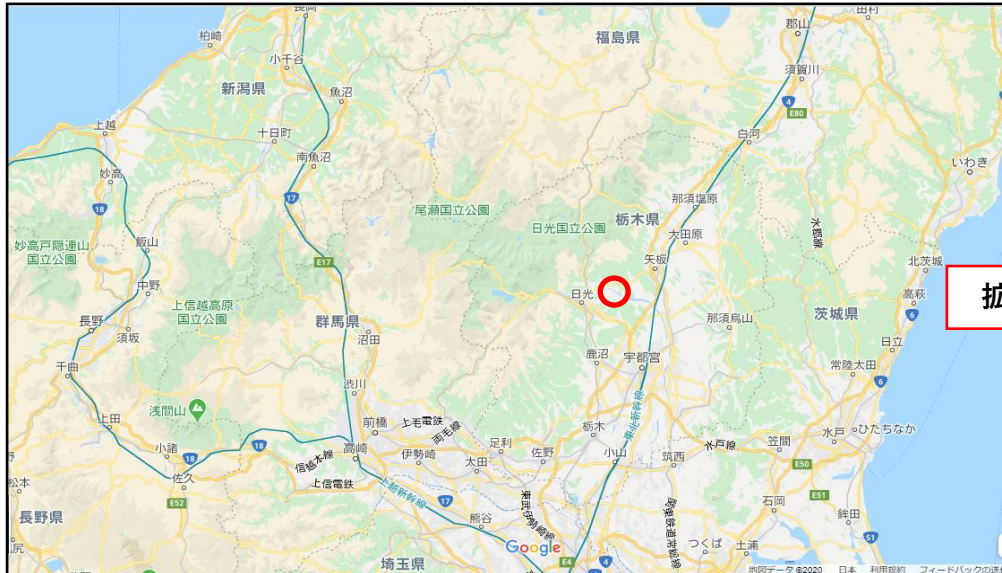

いちご一会とちぎ国体 塩谷町カーヌー競技会（会場：鬼怒川特設カーヌー競技場）案内図

【南方面からお越しの場合】
 ○東北自動車道「上河内SA」から会場まで14.3km。車で20分

【北方面からお越しの場合】
 ○東北自動車道「矢板IC」から会場まで21.3km。車で32分

※ナビで会場までお越しの際は、一般駐車場「道の駅湧水の郷しおや」に目標設定してください。そこから案内看板に従いご来場ください。

★道の駅湧水の郷しおや
 住所：塩谷郡塩谷町大字船生3733-1
 電話：0287-41-6101