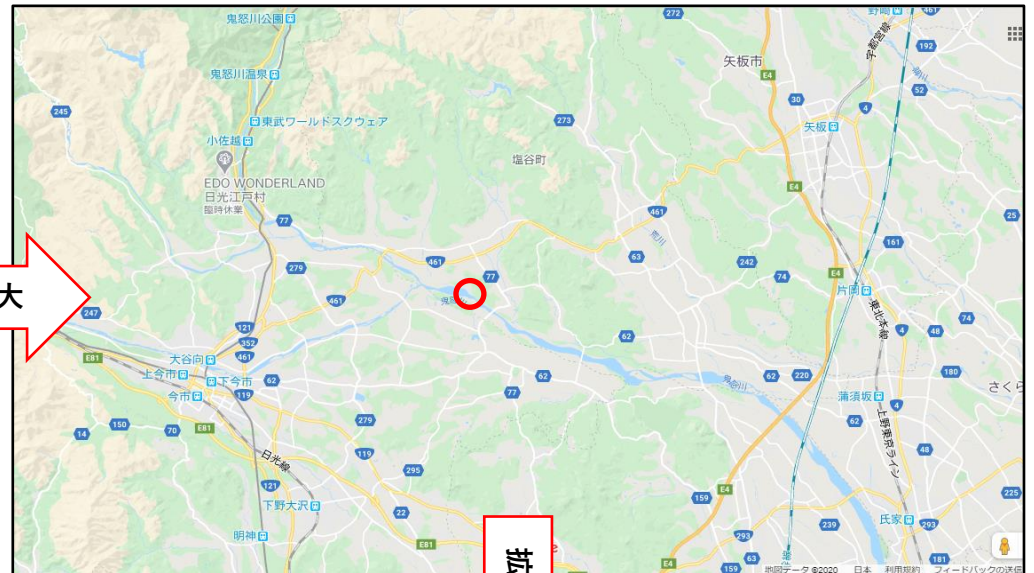

いちご一会とちぎ国体 塩谷町カーヌー競技会（会場：鬼怒川特設カーヌー競技場）案内図

【南方面からお越しの場合】
 ○東北自動車道「上河内SA」から会場まで14.3km。車で20分

【北方面からお越しの場合】
 ○東北自動車道「矢板IC」から会場まで21.3km。車で32分

※ナビで会場までお越しの際は、一般駐車場「道の駅湧水の郷しおや」に目標設定してください。そこから案内看板に従いご来場ください。

★道の駅湧水の郷しおや
 住所：塩谷郡塩谷町大字船生3733-1
 電話：0287-41-6101